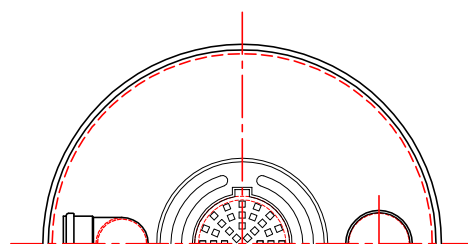

## IMBKAEV 500 L

Kui saunakaevu suubuv toru asetseb kõrgemal/madalamal kui 600 mm, saab teeninduspüstikut lühemaks lõigata v. pikendada.

Kui õhul on sisendtoru kaudu kaevu juurdepääs jääb tuulustus-  
toru ära.

Märkused: \_\_\_\_\_

\_\_\_\_\_

\_\_\_\_\_

\_\_\_\_\_

Nr	Nimetus	Materjal	Mõõdud	Tk
6	Kaevu korpus	klaasplast	Ø800, H=1650	1
5	Sisendtoru	PVC	De110	1
4	Õhutustoru	PVC	De110	1
3	Õhutusotsik	PVC	De110	1
2	Teeninduspüstik	PVC	De200	1
1	Luuk (vali-x)	plast <input type="checkbox"/> malm <input type="checkbox"/>	Ø200	1